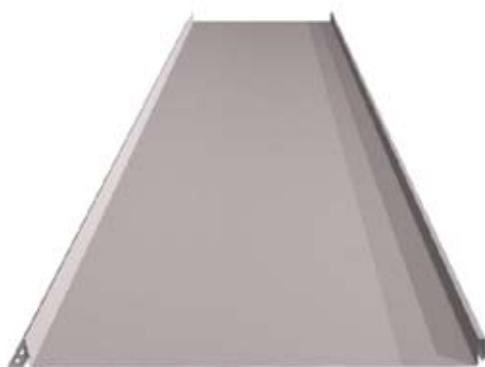

Кровля

Описание продукции

Classic™ C

Внешний вид кровельного профиля Classic напоминает традиционную фальцевую кровлю. Classic представляет собой высококачественную кровлю с уникальным внешним видом. Это скромный, но в то же время стильный и вневременной выбор, который подойдет к любому архитектурному направлению.

Благодаря передовому методу крепления, она быстро и легко монтируется без использования каких-либо специальных инструментов. Classic оптимально подходит для кровли с пологими скатами. На кровлю Classic предоставляется гарантия пятьдесят (50) лет на технические характеристики и гарантия двадцать (20) лет на внешний вид.

Вид спереди

Вид фронтального разреза

Вид снизу

• **Продукт**

| | |
|-------------------|----------------|
| Наименование | Classic™ C |
| Код | SR35-475C |
| Высота профиля | 32 мм |
| Полезная ширина | 475 мм |
| Общая ширина | 510 мм |
| Единица измерения | м ² |